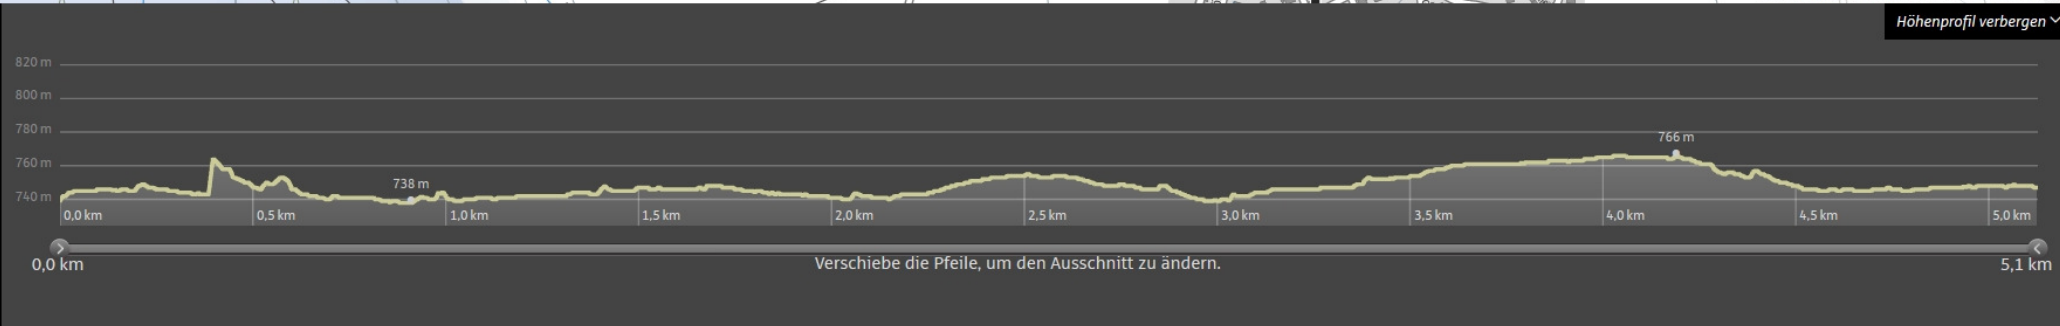

0:18 Std  
↔ 5,1 km  
↗ 53 m  
↘ 20 m  
Höchster Punkt  
766 m  
Tiefster Punkt  
738 m

Höhenprofil verbergen