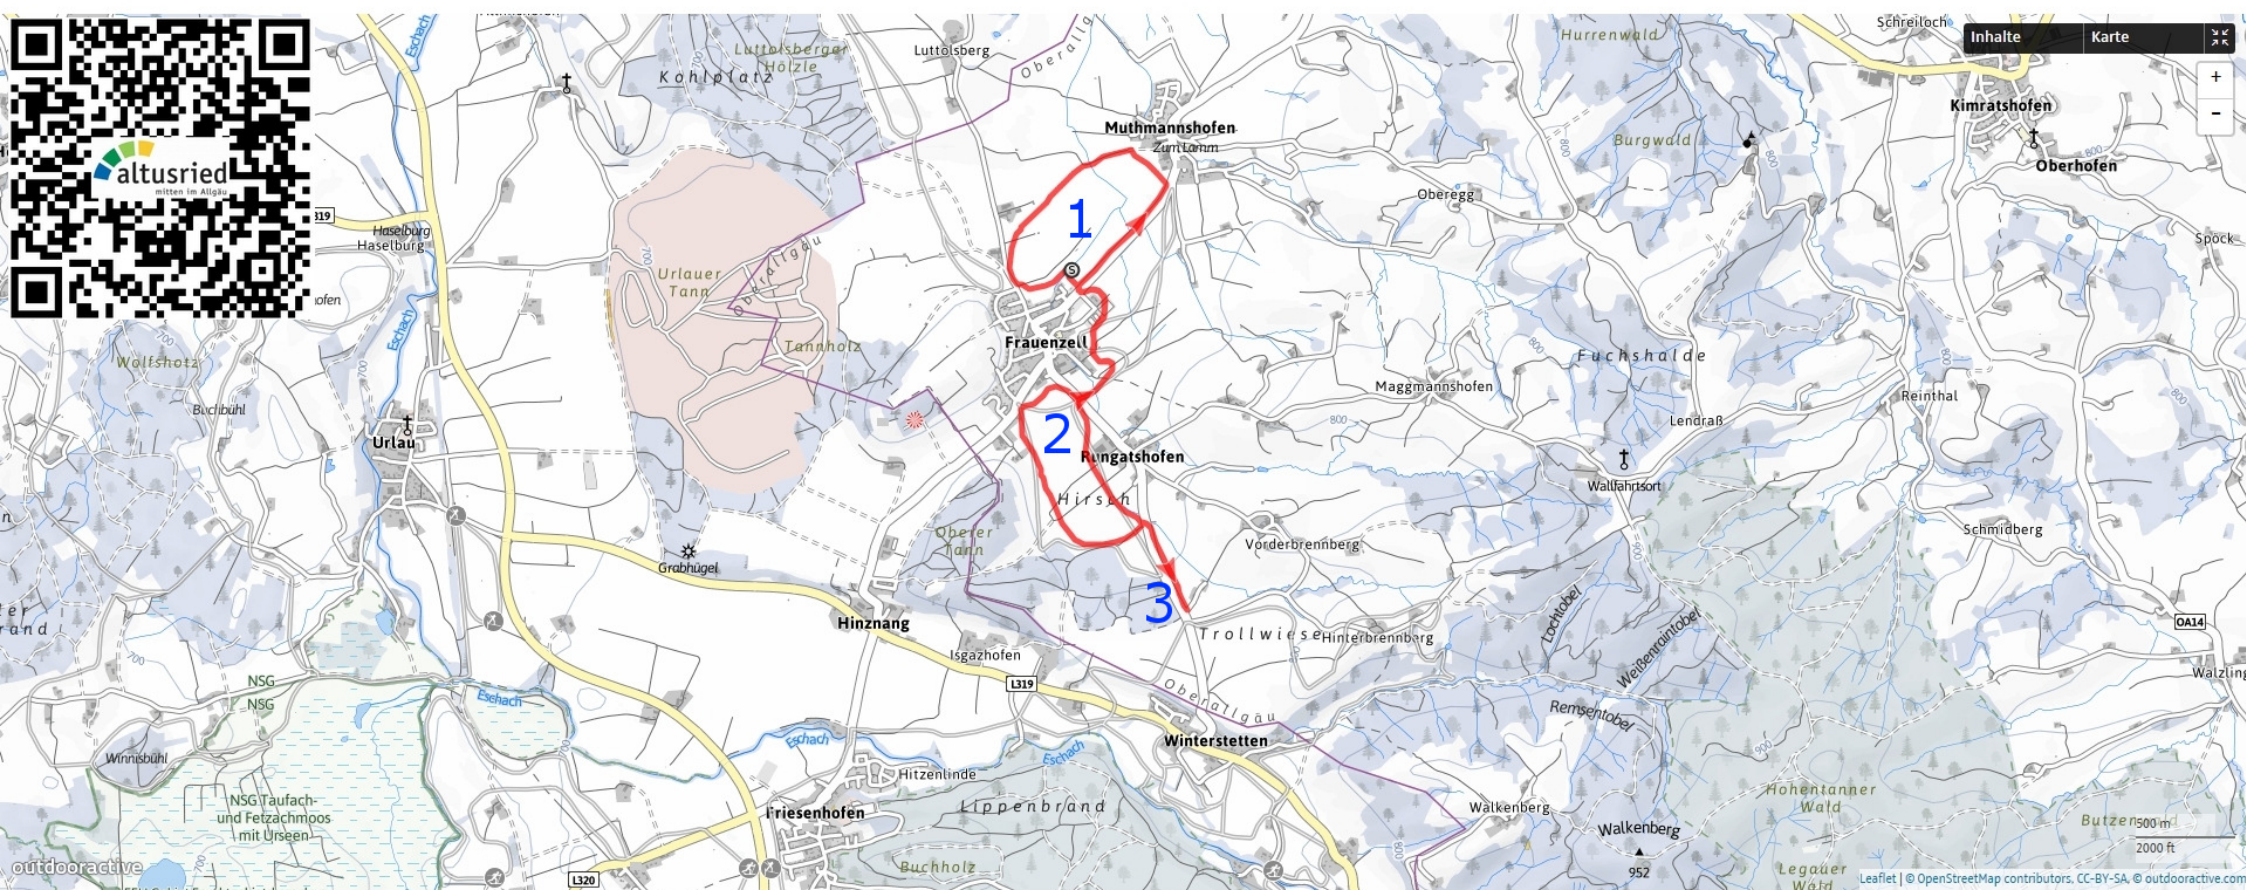

Loipe Frauenzell-Muthmannshofen

↔ 8,0 km
↗ 50 m
↘ 50 m
Höchster Punkt
754 m
Tiefster Punkt
718 m

Höhenprofil verbergen