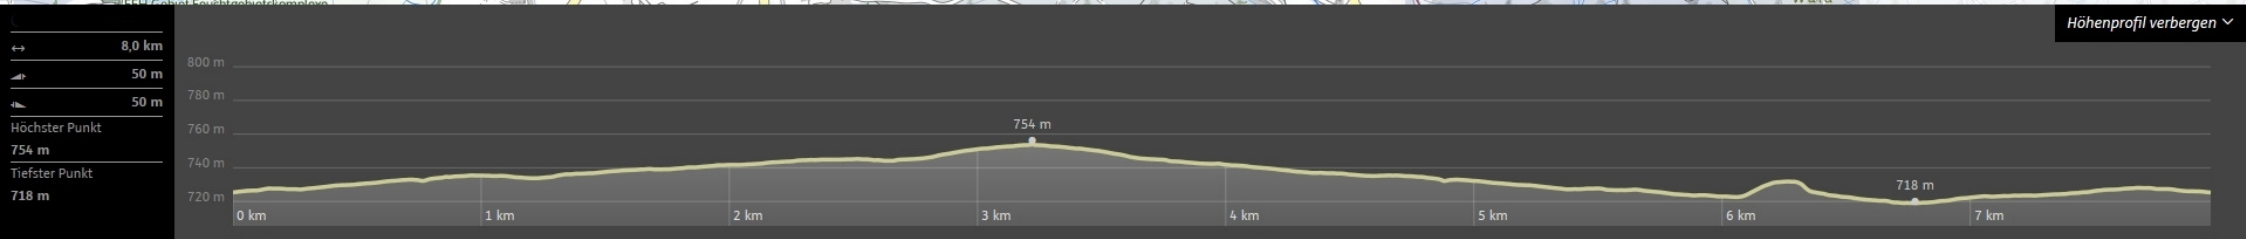

Loipe Frauenzell-Muthmannshofen

↔ 8,0 km
↗ 50 m
↘ 50 m
Höchster Punkt
754 m
Tiefster Punkt
718 m

Höhenprofil verbergen