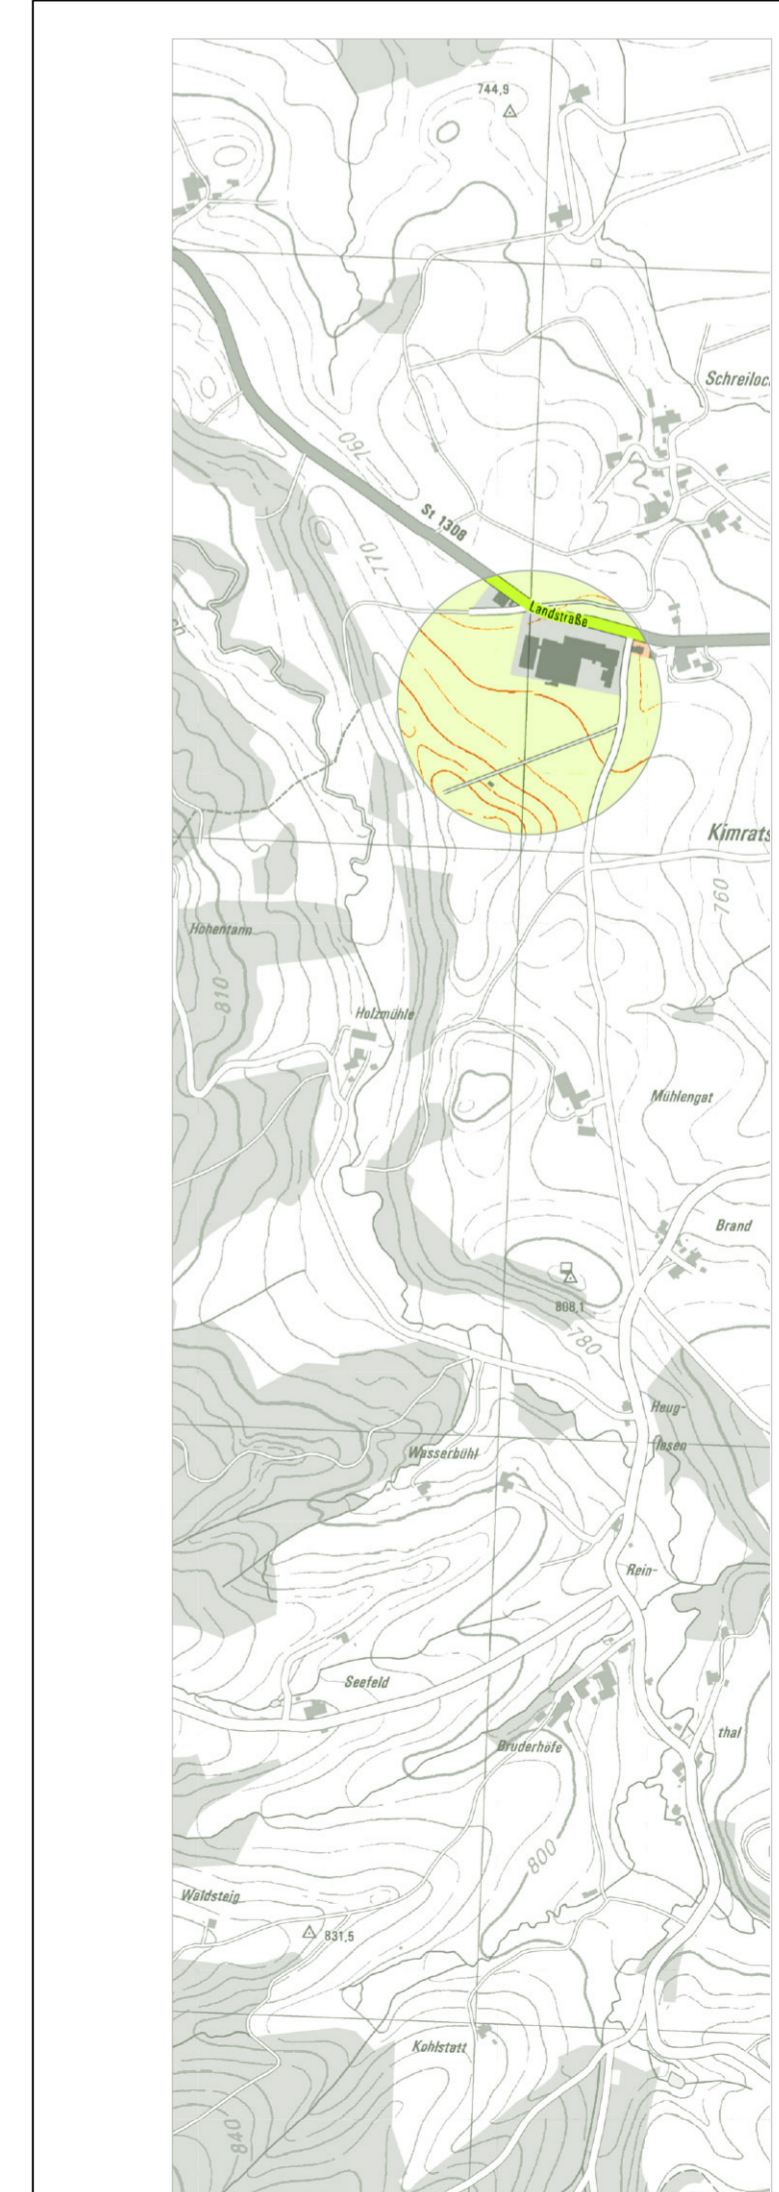

M 1: 1.000

Fassung 18.11.2021
Sieber Consult GmbH
www.sieberconsult.eu

Markt Altusried
Bebauungsplan
"Betriebsgebäude Albert Herz GmbH und Allgäu Milch Käse eG"