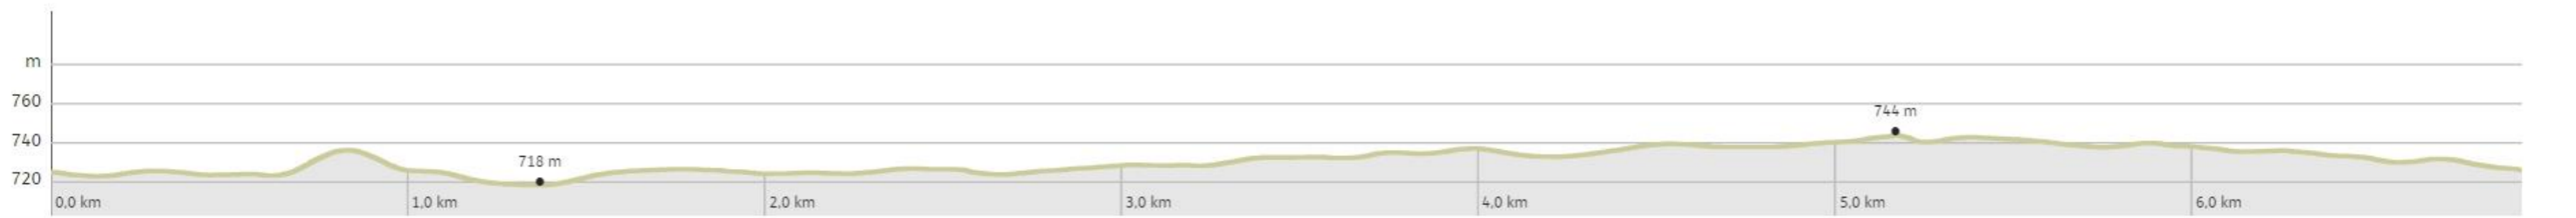

↔ 6,9 km

⌚ 0:25 h

▲ 38 Hm

▼ 36 Hm

⚡ 744 Hm

⚡ 718 Hm

0,0 km

6,9 km

Verschiebe die Pfeile, um den Ausschnitt zu ändern.